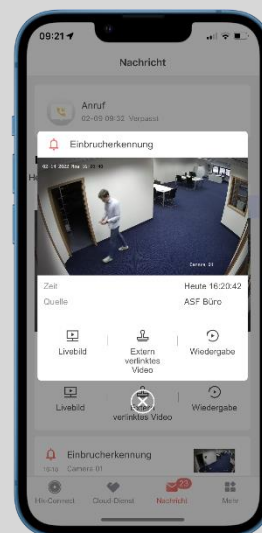

Videoüberwachungssysteme sind für den Zugriff von unterwegs konzipiert. Neben der lokalen und abgesetzten Aufzeichnung haben Sie dank benutzerfreundlicher App jederzeit Zugriff auf alle Funktionen Ihrer Videoanlage. Bei Bedarf erhalten Sie Benachrichtigungen bei Videoalarmen und können sofort interagieren. Schauen Sie sich die Livebilder an oder durchsuchen Sie effizient die aufgenommenen Videosequenzen.