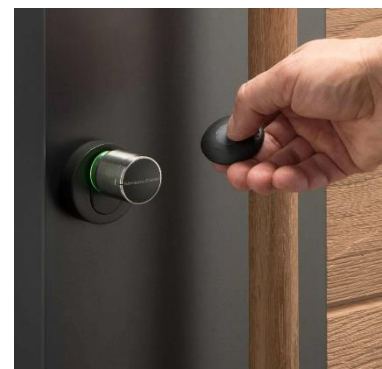

Smarte Zutrittsregelung

Sie suchen nach einer innovativen Zutrittslösung für Ihre Immobilie? Dann sollten Sie auf eine hochwertige elektronische Sicherheitsanlage von ASF setzen. Wir können Ihnen mit unserer Erfahrung im Bereich der Zutrittskontrolle die perfekte Lösung für Ihre individuelle Situation bieten. Unser Portfolio umfasst Anlagen, die skalierbar, erweiterbar und zukunftssicher sind. Wir bieten Ihnen eine passende und innovative Möglichkeit, die Ihren Anforderungen entspricht.

Eine zuverlässige und richtlinienkonform programmierte Zutrittskontrollanlage ist von enormer Wichtigkeit. Vielseitigkeit, schnelle Adaptionmöglichkeiten und sichere Schnittstellen sind nur wenige Vorteile von modernen Zutrittskontrollsystemen. Jede Kundensituation ist verschieden. Wir nehmen Ihre Anforderungen auf und entwickeln mit Ihnen gemeinsam das optimale Zutrittskonzept für Ihre Immobilie. Bei Bedarf übernehmen wir auch die Verwaltung und Administration Ihrer Schließrechte, damit Sie sich gelassen zurücklehnen können.

Modernste Technologien von Smartcard bis Mobile Access

Garantierte Sicherheit durch hochwertige Hersteller

Höchster Bedienkomfort durch individuelle Zutrittslösungen